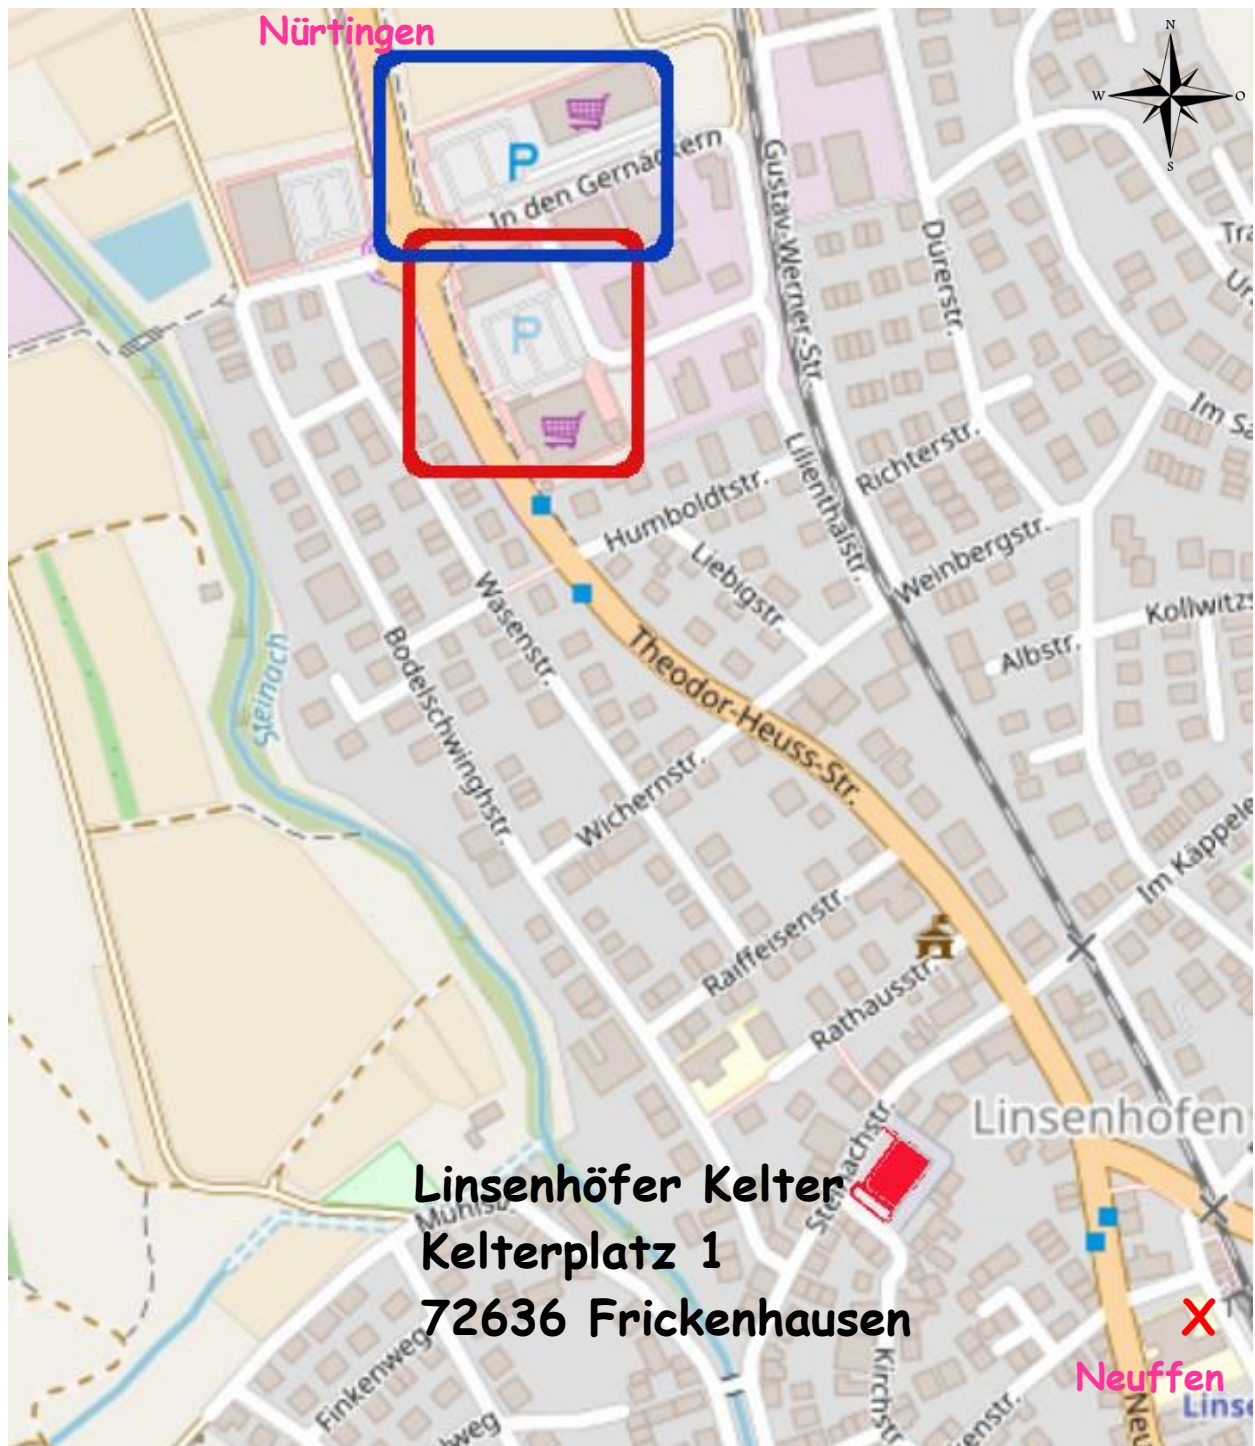

Verein für Obstbau, Garten
und Landschaft Linsenhofen e.V.

1. Linsenhöfer Saatgut- und Edelreisermarkt

Sonntag, 13.02.2022 in
der Linsenhöfer Kelter.

von 11.00 - 16.00 Uhr
präsentieren verschiedene
Aussteller ihre
Saatgutraritäten.

Erstmals im Rahmen eines
Saatgutmarktes, in
Zusammenarbeit mit dem
Genbänkle, sind
Obst-Edelreiser
im Angebot.

Anfahrt und Parkmöglichkeiten an den ausgewiesenen Parkplätzen der Einkaufsmärkte am Ortseingang.

Rot= Edeka Sigel
Blau= Lidl

Parkmöglichkeiten an der Kelter sind nicht vorhanden.
Zusätzliche Alternative: Bahnhof(X) bzw. Friedhof in Linsenhofen.

Linsenhöfer Kelter
Kelterplatz 1
72636 Frickenhausen